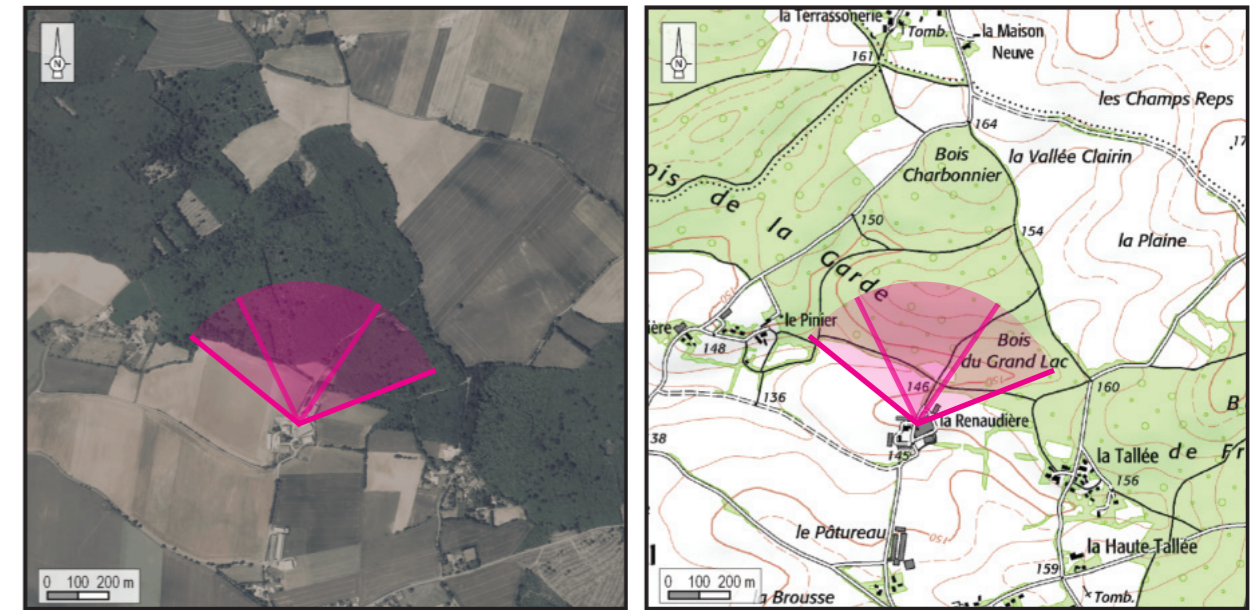

## Vue 34 : Prise de vue depuis la limite nord du hameau de la Renaudière

### Enjeux : Lieux de vie

Le hameau de la Renaudière est situé à proximité du bois de la Garde, en limite sud de ce dernier. Le point de vue permet de percevoir les boisements denses proches. La présence d'une parcelle de culture entre le bois et le lieu de vie permet une vue assez ouverte en direction du nord.

Quelques pales d'éoliennes sont perceptibles au-dessus de la masse boisée. Ces perceptions restent assez fugaces et seront de moindre importance depuis l'habitat.

**L'impact est très faible.**

Localisation de la prise de vue

### Informations sur la vue

Coordonnées Lambert II étendu : 413841 / 2137649  
 Date et heure de la prise de vue : 15/02/2019 à 17:58  
 Focale : 52 mm, équivalent 24 x 36  
 Azimut vue réaliste : 4 °  
 Angle visuel du parc : 11,5 °  
 Eolienne la plus proche : E3, à 2 336 m